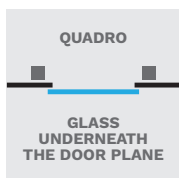

BERGEN

BERGEN

BERGEN

BERGEN

1000 mm
1500 mm
1700 mm
1800 mm
2000 mm

MONTREAL
AMSTERDAM
ROSTOCK

QUADRO INSERT COLOURS

INOX