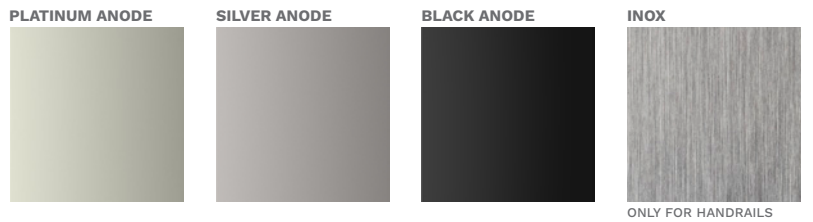

HARDWARE COLOURS